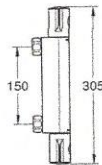

Grohe nr. VVS no. Farve

34 561 000 722311004 chrome

3

34 561 000 Grohtherm 800 Termostatbatteri til brus, DN 15

vægmonteret
GROHE StarLight® krom
med **GROHE SafeStop** ved 38° C
GROHE SafeStop Plus (ekstraudstyr)
yderligere temperaturbegrænsning ved 43° C
GROHE TurboStat® kompakt termostatelement
integreret blandingspærre
reguleringsgreb med **GROHE EcoButton**
(individuel EcoButton justerings stop)
keramisk overdel 1/2", 180°
bruserafgang ned 1/2"
indbyggede kontraventiler
snavssamlere
med kontraventil
uden tilslutninger
min. tryk 1,0 bar
GROHE EcoJoy®-teknologi for et mindre
vandforbrug og perfekt vandgennemstrømning