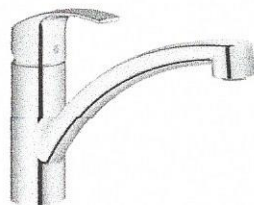

Grohe nr. VVS no. Farve

33 281 002 705804404 chrome

33 281 002 Eurosmart Etgrebs køkkenbatteri, DN 15

lav tud
ethulsmontage
GROHE StarLight® finish
GROHE SilkMove® 35mm keramisk patron
integreret temperaturbegrænser
indstillelig volumenbegrænser
svingbar tud
svingfelt 140°
særskilte indvendige vandveje - bly og nikkelfri
Mousseur med "mønt-rille" for værktøjsfri udskiftning
fleksible tilslutningslanger 3/8"
system til hurtig montage
min. tryk 1,0 bar

1