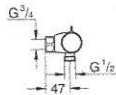

Grohe nr. VVS no. Farve

34 561 000 722311004 chrome

3

34 561 000 Grohtherm 800 Termostatbatteri til brus, DN 15

vægmonteret
GROHE StarLight® krom
med **GROHE SafeStop** ved 38° C
GROHE SafeStop Plus (ekstraudstyr)
yderligere temperaturbegrænsning ved 43° C
GROHE TurboStat® kompakt termostatelement
integreret blandingspærre
reguleringsgreb med **GROHE EcoButton**
(individuel EcoButton justerings stop)
keramisk overdel 1/2", 180°
bruserafgang ned 1/2"
indbyggede kontraventiler
snavssamlere
med kontraventil
uden tilslutninger
min. tryk 1,0 bar
GROHE EcoJoy®-teknologi for et mindre
vandforbrug og perfekt vandgennemstrømning