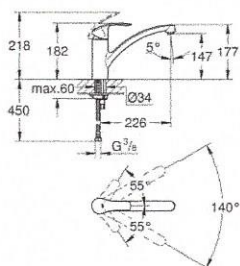

Grohe nr. VVS no. Farve

33 281 002 705804404 chrome

33 281 002 Eurosmart Etgrebs køkkenbatteri, DN 15

lav tud
ethulsmontage
GROHE StarLight® finish
GROHE SilkMove® 35mm keramisk patron
integreret temperaturbegrænser
indstillelig volumenbegrænser
svingbar tud
svingfelt 140°
særskilte indvendige vandveje - bly og nikkelfri
Mousseur med "mønt-rille" for værktøjsfri udskiftning
fleksible tilslutningslanger 3/8"
system til hurtig montage
min. tryk 1,0 bar

1