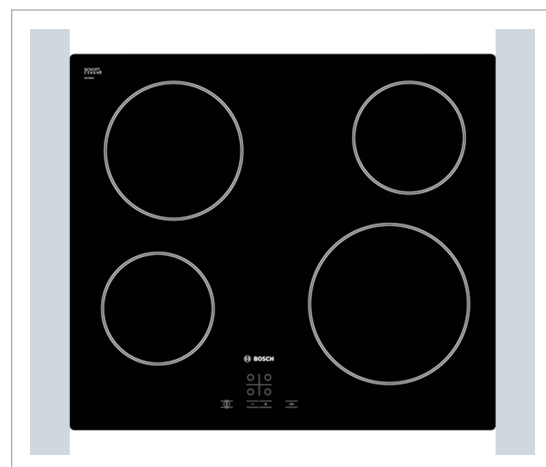

Bosch - Bosch PKE611D17E - Glaskeramisk kogeplade

Bosch kogesektion PKE611D17E

Bosch PKE611D17E har et helt enkelt design i skinnende sort med hvide markeringer af kogezoneerne. Modellen har 4 kogezoneer, som alle har highSpeed, som betyder at de når kogepunktet 20% hurtigere end gængse kogezoneer. Kogezoneerne betjenes via touch med et let tryk med pegefingeren.

Bosch kogesektion PKE611D17E er en god investering

Bosch PKE611D17E har desuden 17 effektrin du kan vælge imellem og restvarmeindikator i to trin, så du har mulighed for at udnytte restvarmen optimalt. Det sparer på strømmen og skåner miljøet. Modellen har desuden elektronisk børnesikring og hovedafbryder. •Antal kogefelter: 4

- Udvidbare zoner: 0
- Ramme: Uden kant
- Produkt Bredde (cm): 59,2
- Produkt Dybde (cm): 52,2

Teknisk information

Mærke	Bosch
Indbygnings Bredde	56
Indbygnings Dybde	49
Indbygnings Højde	4,5
Højde cm	5.10
Til planlimning	Nej
Model	PKE611D17E
Booster funktion	Nej