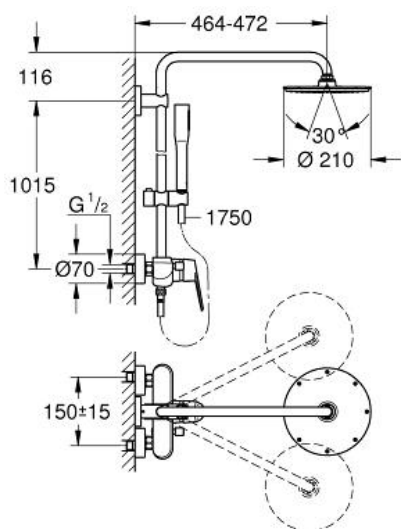

EUPHORIA EURODISC
COSMOPOLITAN 210
Ettgrebs brusesystem til
vægmontering

MODEL # 23058003

Pure Freude
an Wasser

GROHE

Product Description:

EUPHORIA EURODISC COSMOPOLITAN 210
Ettgrebs brusesystem til vægmontering

Standard Specification:

bestående af:

vandret svingbar **450 mm brusearm**

frembygget ettgrebs brusebatteri med omskifter
muliggør skift mellem:

hovedbruser i metal Rainshower Cosmopolitan 210 (28 368
000)

stråletype: Rain

med kugleled

vridningsvinkel $\pm 15^\circ$

håndbruser Euphoria Cosmopolitan Stick (27 400 000)

stråletype: Rain

glideelementets højde er justerbart

Silverflex bruseslange 1.750 mm

(28 388 000)

fra 18 kW/h

min. gennembløb 7 l/min.

min. tryk 1,0 bar

Color:

□ 23058003 Krom